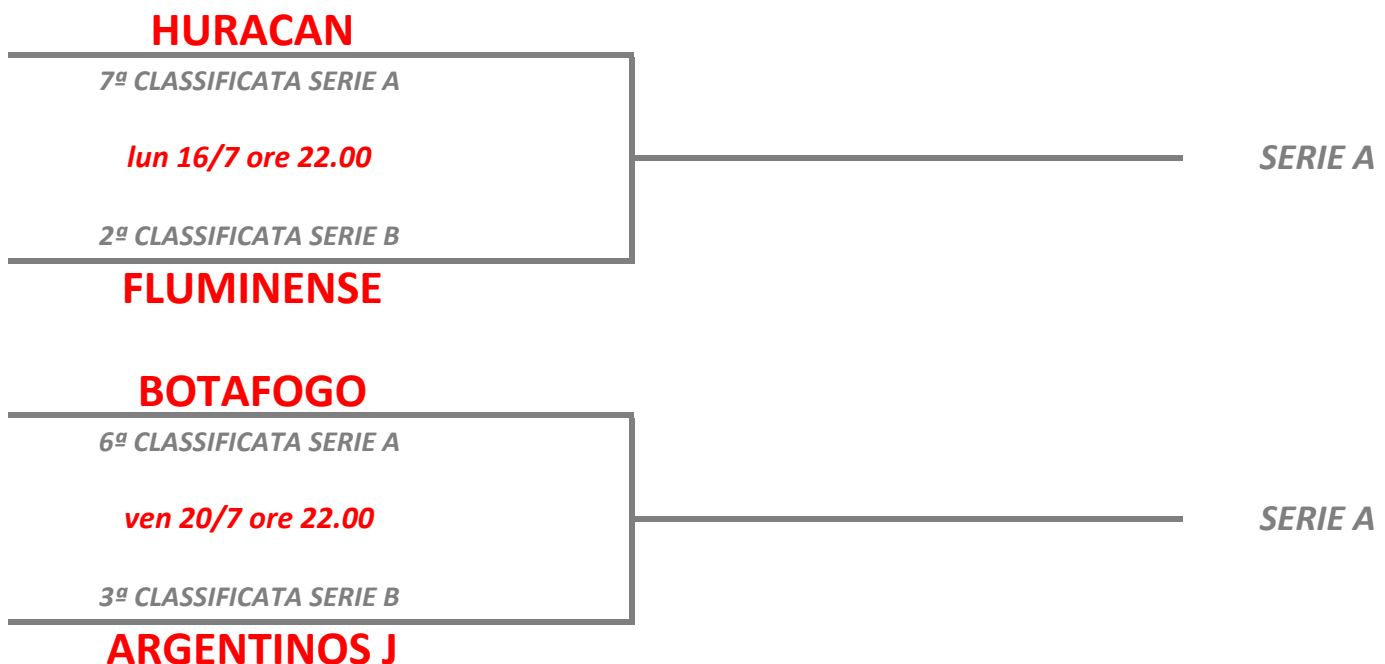

campeonato **serie a** **CALCIOTTO**

PLAY OFF

PLAY OUT / PLAY OFF

ESTUDIANTES

5^a CLASSIFICATA SERIE A

ven 20/7 ore 20.00

4^a CLASSIFICATA SERIE B

SERIE A