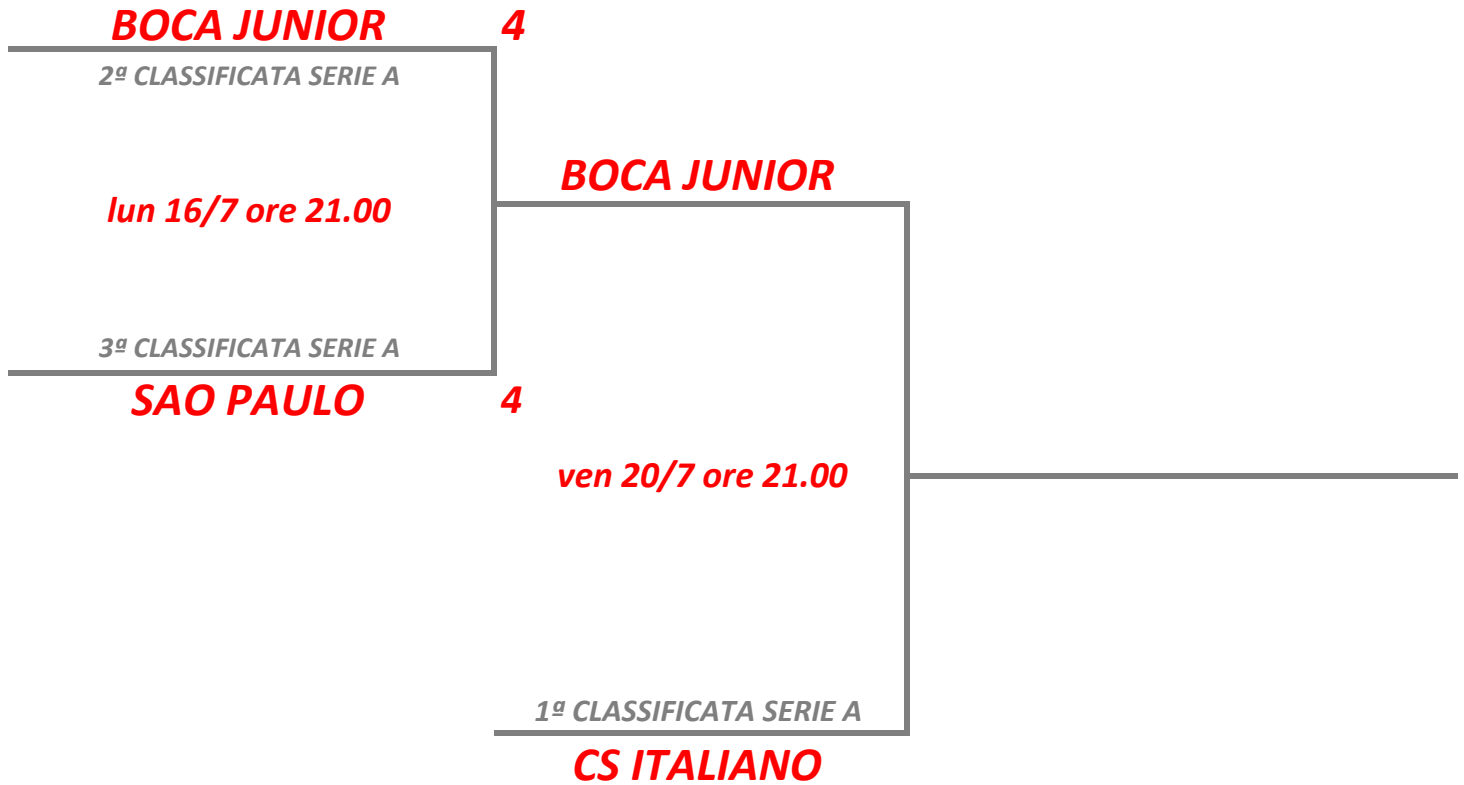

campeonato **serie a** **CALCIOTTO**

PLAY OFF

PLAY OUT / PLAY OFF

ESTUDIANTES

5^a CLASSIFICATA SERIE A

ven 20/7 ore 20.00

4^a CLASSIFICATA SERIE B

SERIE A

CORINTHIAS

SQUADRA RETROCESSA DIRATTAMENTE IN B

PENAROL

SQUADRA PROMOSSA DIRETTAMENTE IN A

GREMIO

PLAY OUT / PLAY OFF

ROSARIO CENTRAL

7^a CLASSIFICATA SERIE B

mer 25/7 ore 20.00

2^a CLASSIFICATA SERIE C

SERIE B

ATL TIGRE

CRUZEIRO

6^a CLASSIFICATA SERIE B

mer 25/7 ore 21.00

3^a CLASSIFICATA SERIE C

SERIE B

ATL BAHIA

RIVER PLATE

5^a CLASSIFICATA SERIE B

mer 25/7 ore 22.00

4^a CLASSIFICATA SERIE C

SERIE B

CHAPECOENSE