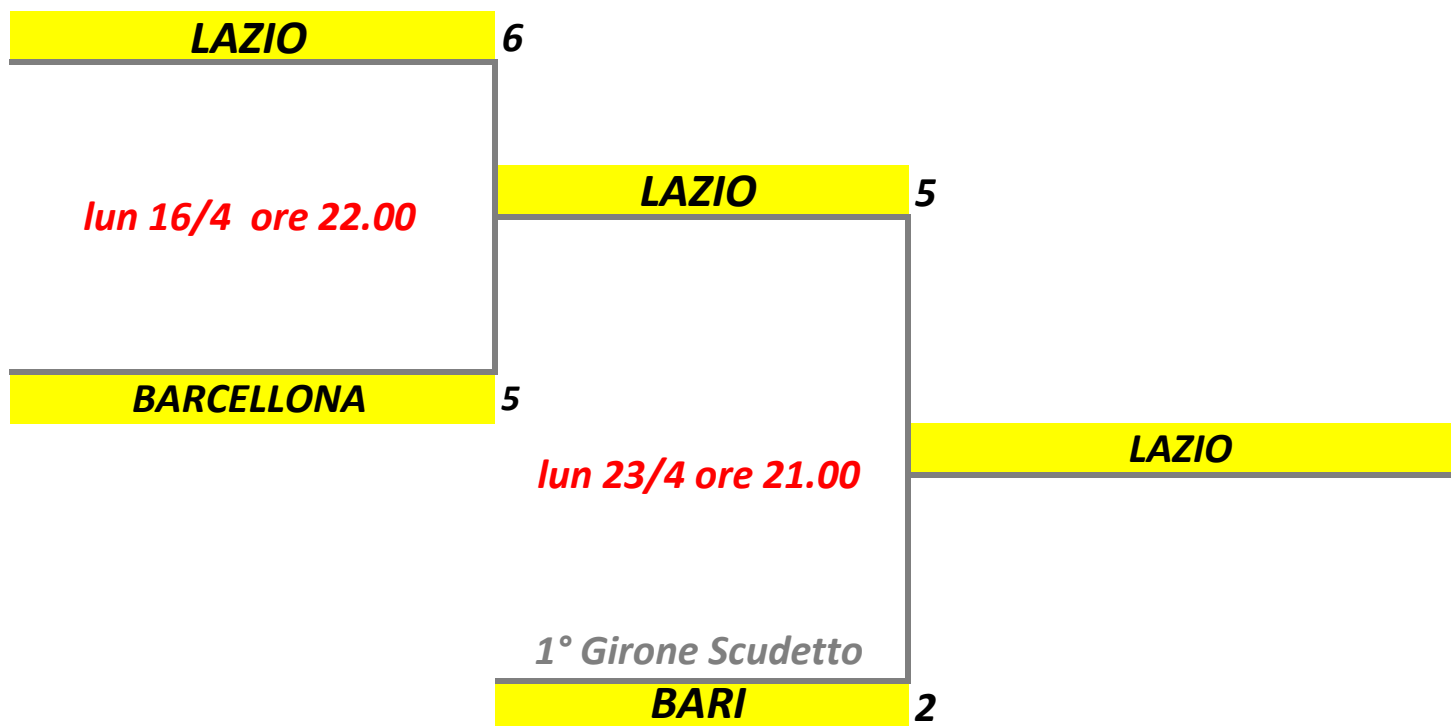

PLAY OFF

PLAY OUT / PLAY OFF

SQUADRA RETROCESSA DIRATTAMENTE SERIE B

SASSUOLO e PARMA