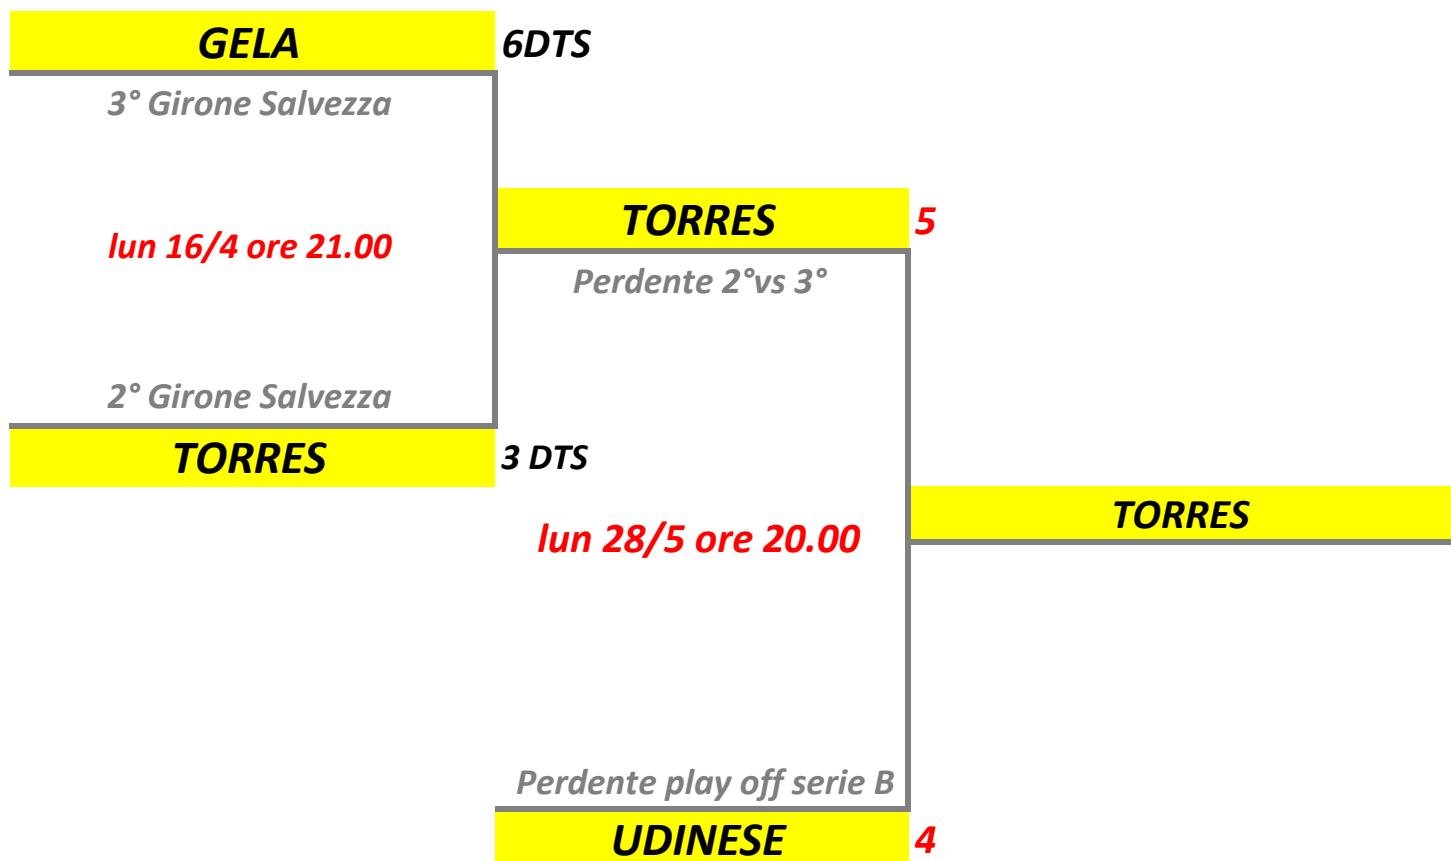

PLAY OFF

PLAY OUT / PLAY OFF

SQUADRA RETROCESSA DIRATTAMENTE SERIE B

SASSUOLO e PARMA