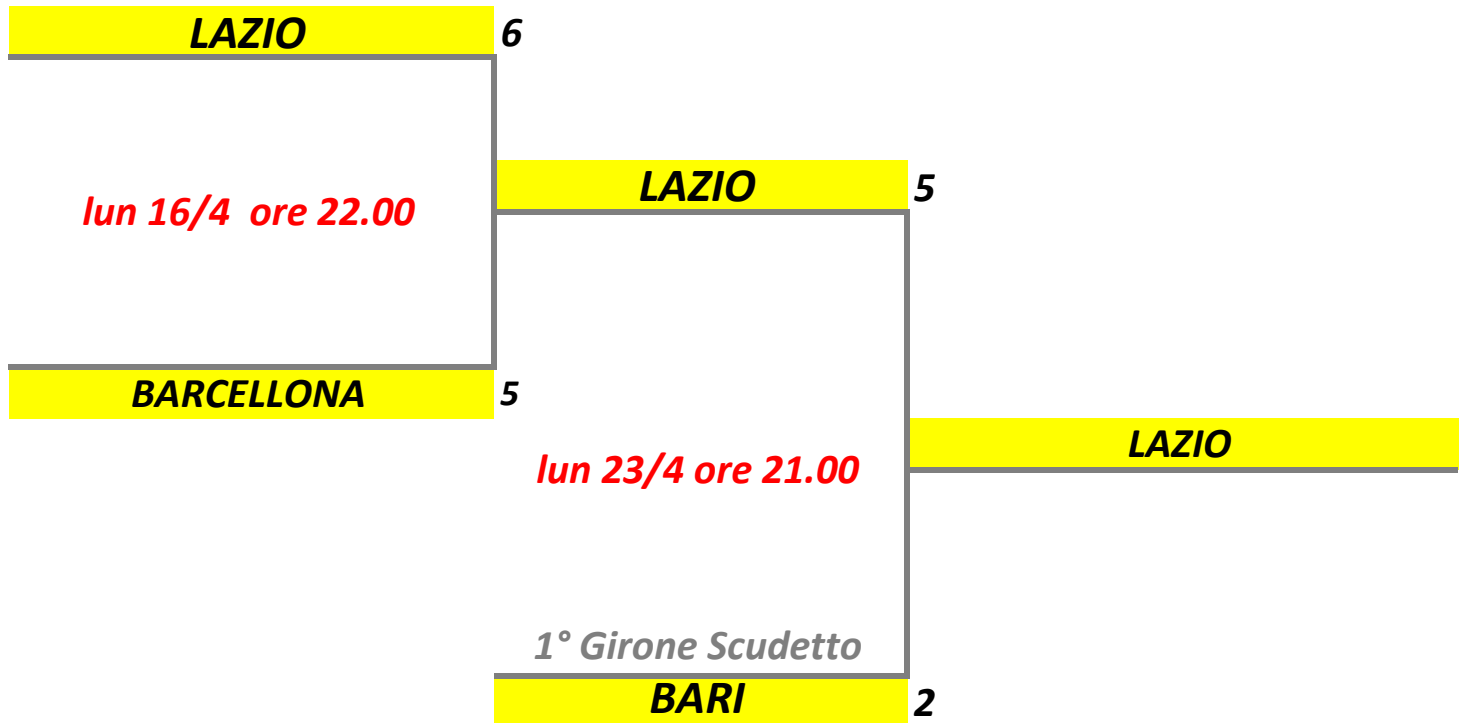

PLAY OFF

PLAY OUT / PLAY OFF

SQUADRA RETROCESSA DIRATTAMENTE SERIE B

SASSUOLO e PARMA