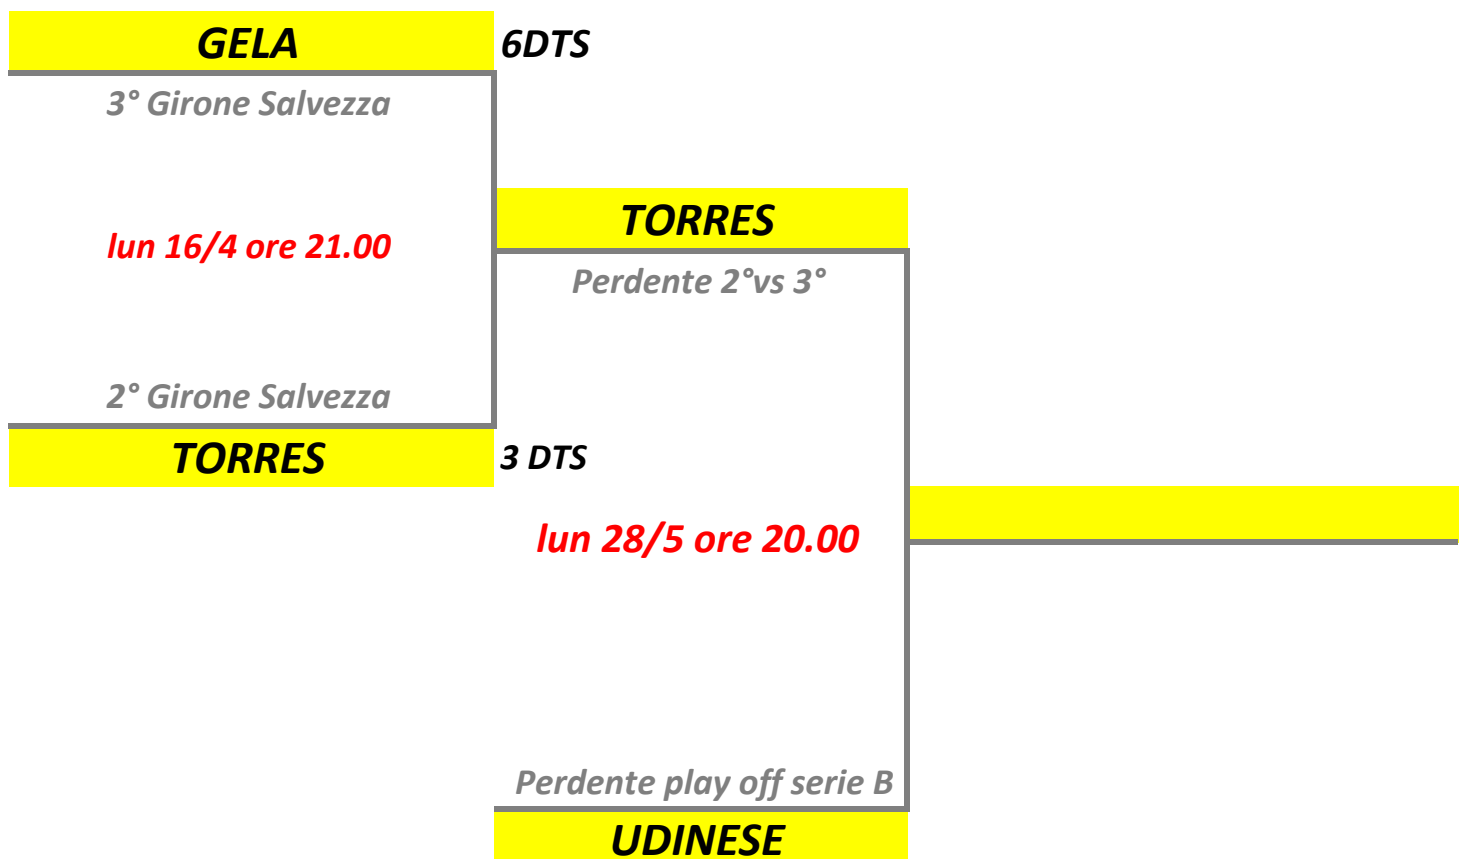

PLAY OFF

PLAY OUT / PLAY OFF

SQUADRA RETROCESSA DIRATTAMENTE SERIE B

SASSUOLO e PARMA